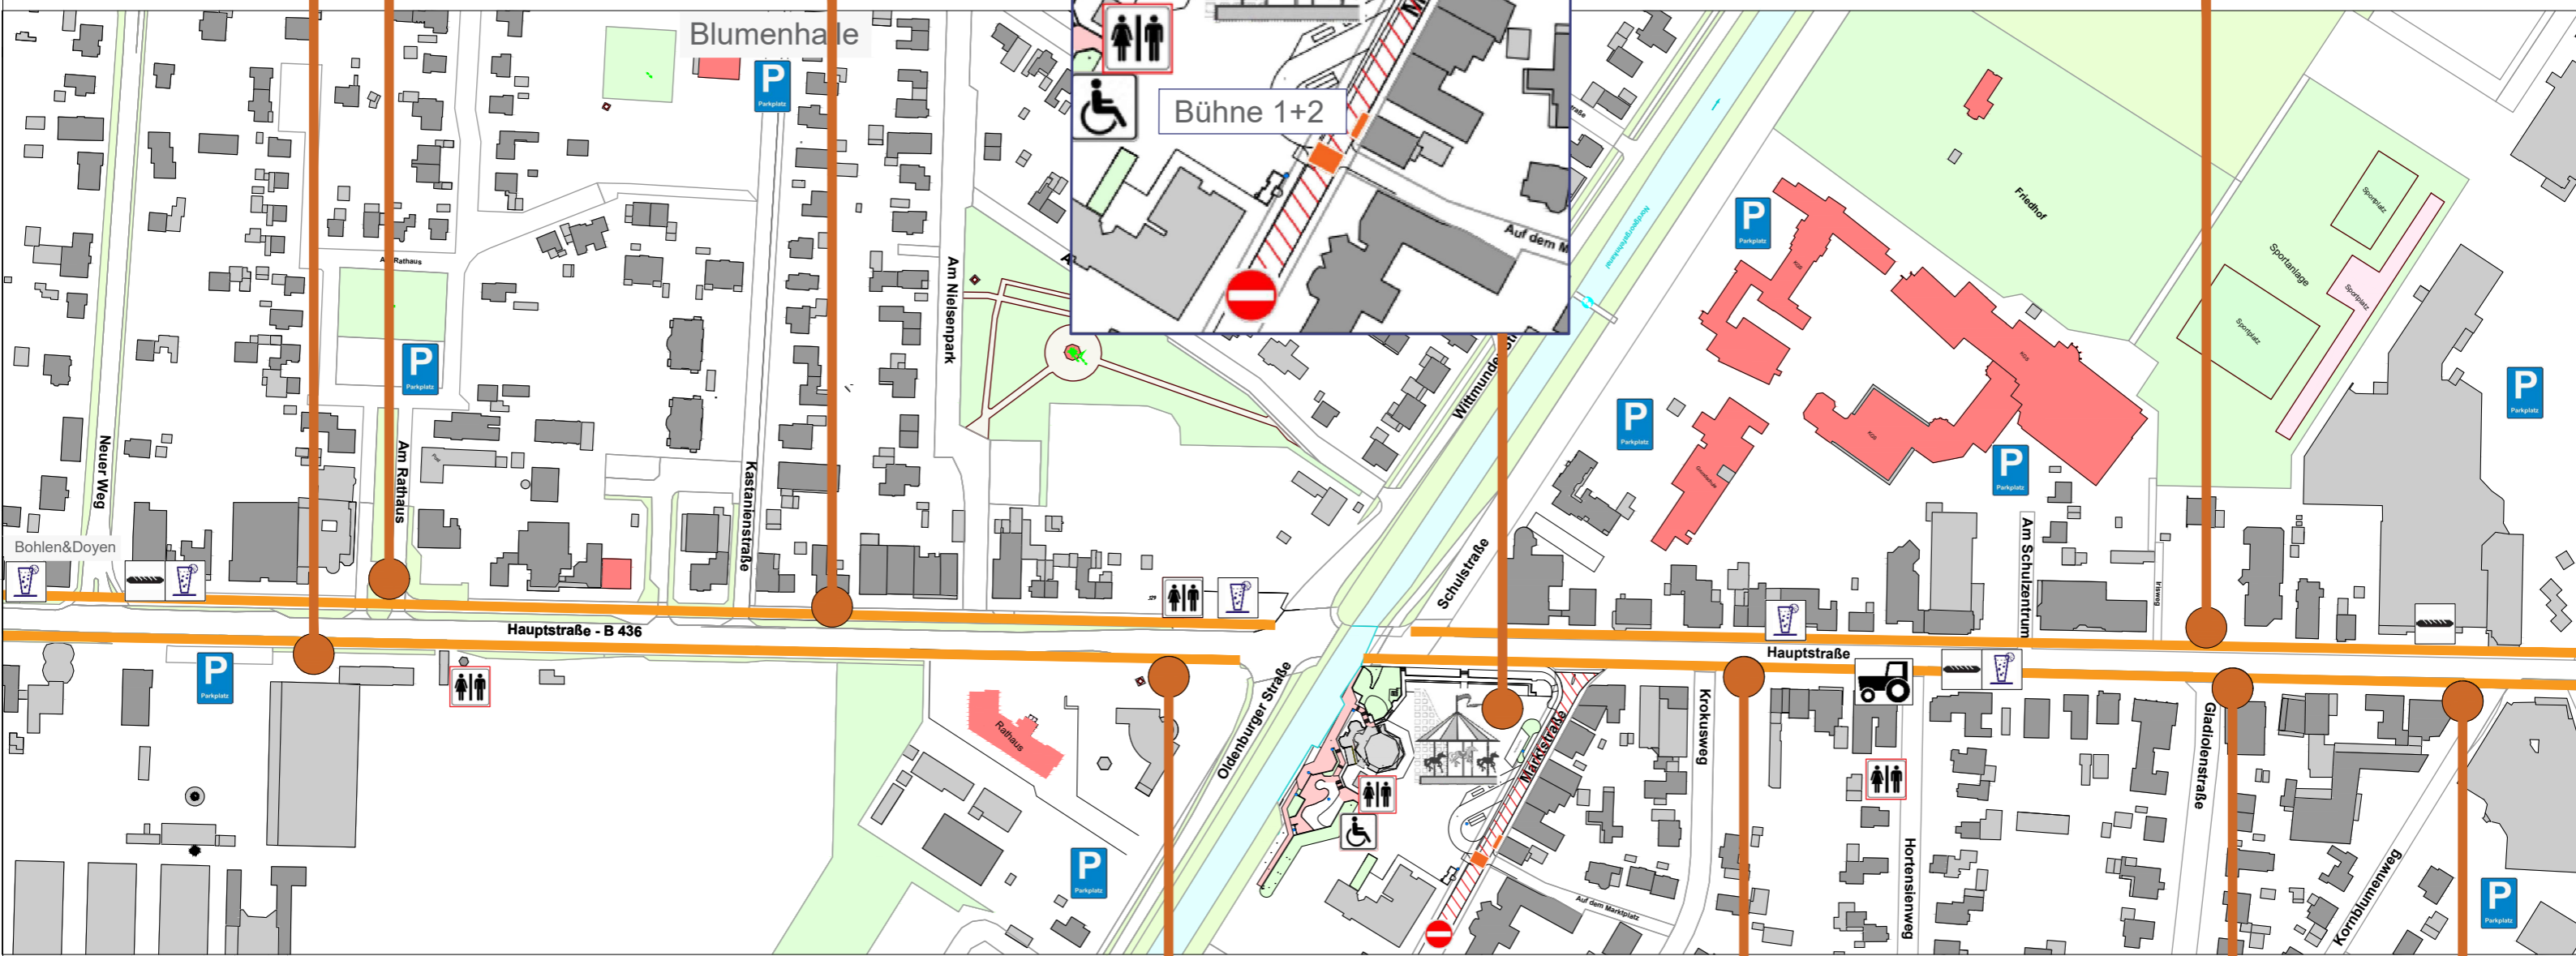

BLÜTENFEST FREITAG, 01.09.2023

FESTMEILE ENTLANG DER HAUPTSTRASSE

Lageplan

Legende:
— Stecken der Staffeleien entlang der Hauptstraße
Ecke Industriestraße bis Ecke Rotenburger Weg
[Red hatched box] gesperrter Straßenabschnitt ab 15:00 Uhr

[WC icon] WC [Drink icon] Getränkestand [Bratwurst icon] Bratwurststand [P icon] Parken