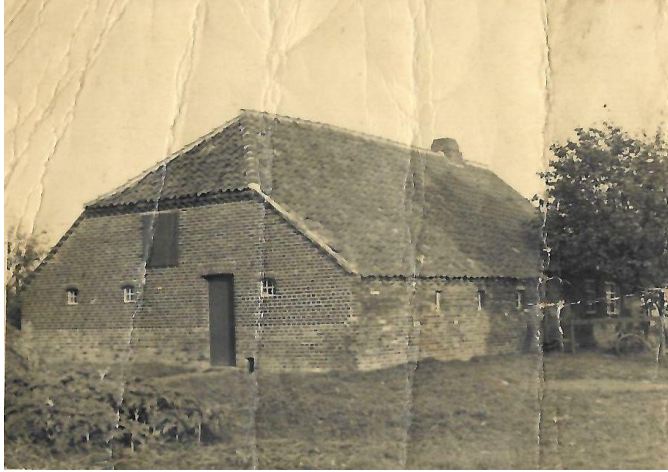

Werdum um 1960

Anschrift: Armenhausweg 137 2943 Werdum

Bewohner 1960

Familie Klattenberg

Emil Sini Reinhard Marianne

Bewohner davor:

Familie

Anschrift heute: Alte Schmiedestraße 4, 26427 Werdum

Bewohner 2024

Foto 2024

**Mietshaus
Neubau**