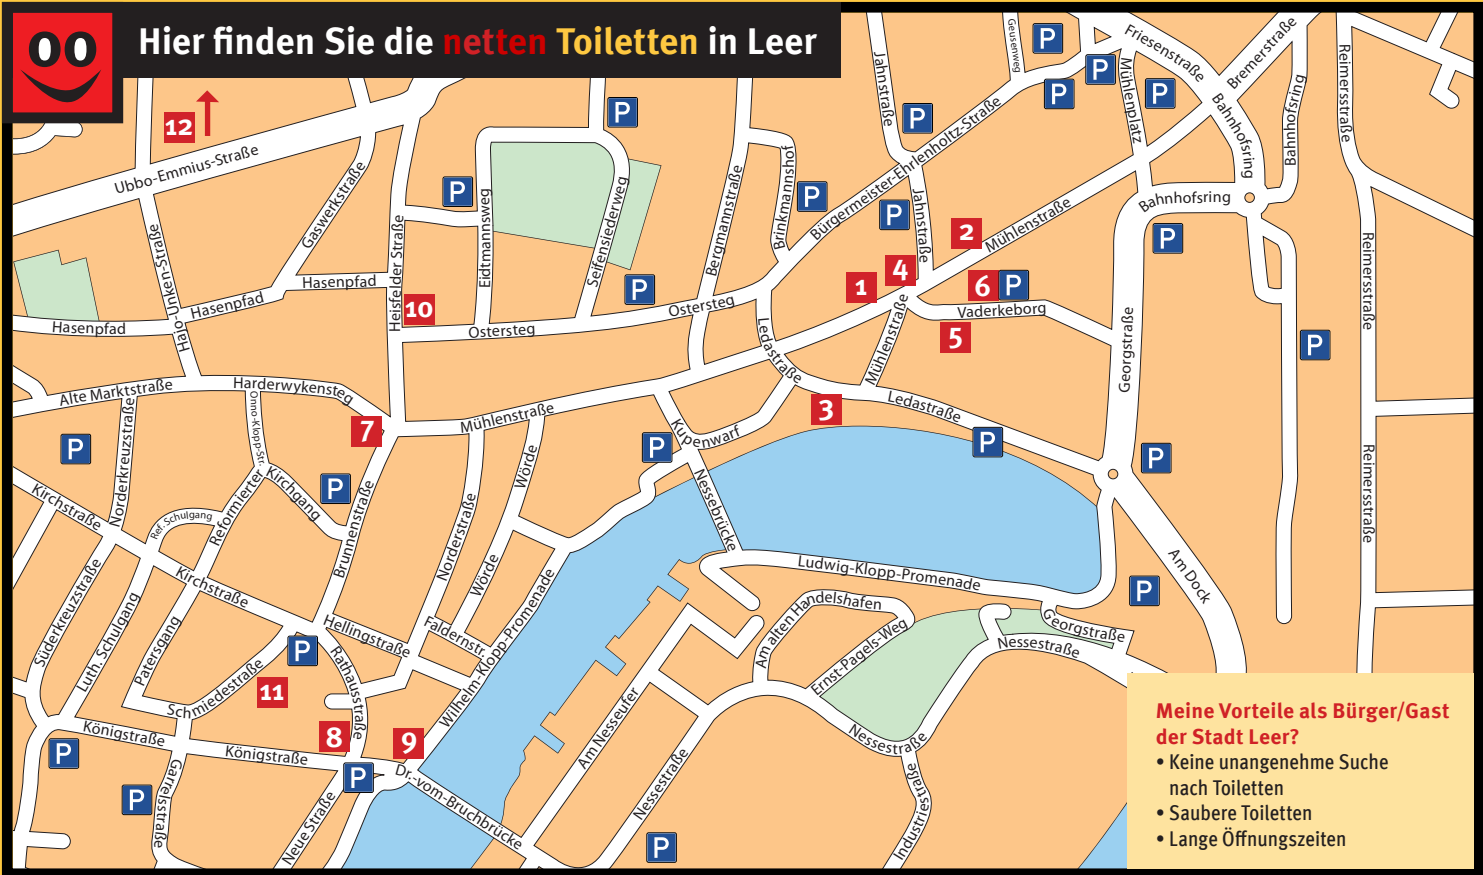

Hier finden Sie die netten Toiletten in Leer

Meine Vorteile als Bürger/Gast der Stadt Leer?

- Keine unangenehme Suche nach Toiletten
- Saubere Toiletten
- Lange Öffnungszeiten

Teilnehmende Betriebe

Ausstattung

Öffnungszeiten

1	Hoppmann Kaffeebohne Mühlenstraße 89			Mo - So 9.00 - 18.00 Uhr
2	Hoppmann Kornkammer Mühlenstraße 105			Mo - Fr 8.00 - 18.00 Uhr, Sa 8.00 - 17.00 Uhr, So geschlossen
3	Gaststätte Schöne Aussichten Ledastraße 4			Mo - Sa 9.00 - 0.00 Uhr, So 10.00 - 0.00 Uhr
4	Café & Bar Celona Mühlenstraße 95			So - Do 9.00 - 0.00 Uhr, Fr - Sa 9.00 - 2.00 Uhr
5	Café Extrablatt Leer Mühlenstraße 88			Mo - Do 9.00 - 0.00 Uhr Fr - Sa 9.00 - 2.00 Uhr So 9.00 - 0.00 Uhr
6	Darcy's Pub Mühlenstraße 94			Di - Fr 10.00 - 0.00 Uhr, Sa 9.00 - 0.00 Uhr, So 12.00 - 0.00 Uhr, Raucherlokal

Teilnehmende Betriebe

Ausstattung

Öffnungszeiten

7	J. Bünting Coloniale Brunnenstr. 39		Mo - Fr 10.00 - 17.30 Uhr, Sa 10.00 - 17.00 Uhr, So geschlossen	
8	Historisches Rathaus Rathausstraße 1		Mo 15.00 - 17.45 Uhr, Di - Fr 9.00 - 12.30 Uhr, Sa und So geschlossen	
9	Öffentliche Toilette an der Rathausbrücke			täglich 8.00 - 20.00 Uhr
10	Bathmann's Grillstube Heisfelder Straße 16			Mo - Sa 12.00 - 21.00 Uhr, So geschlossen
11	Rathaus Schmiedestr. 7		Mo + Do 8.00 - 18.00 Uhr, Di - Mi 8.00 - 15.00 Uhr, Fr 8.00 - 13.00 Uhr, Sa und So geschlossen	
12	Plytje Hallenbad Burfeher Weg 34a			Wechselnde Öffnungszeiten. Nähere Informationen unter www.plytje.de